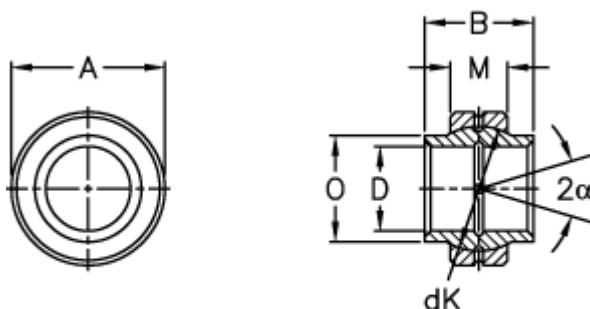

Varenummer: 03504025
Beskrivelse: Fluro Ledleje GE 25LO

Mål

Str. 12 den smørerille

A	= 42 0 -0,011	Statisk belastning C0 (kN) = 240
B	= 25	Vægt = 120
D	= 25 0 +0,021	
dK	= 35.5	
Dynamisk belastning C (kN)	= 48	
Kipvinkel	= 4	
M	= 16	
O	= 30	